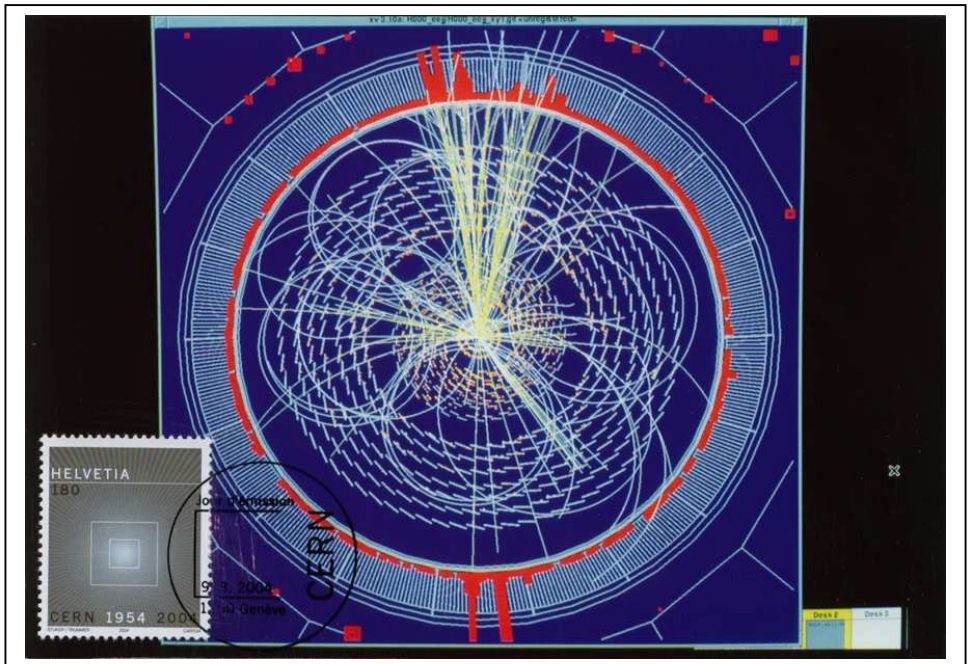

Genève, Janvier 2005

ASSOCIATION
MAXIMAPHILE
SUISSE

SCHWEIZERISCHER
MAXIMAPHIL
VEREIN

ASSOCIAZIONE
MAXIMAFILA
SVIZZERA

Adresse : Case Postale 224 – CH 1257 CROIX DE ROZON

Timbre-poste émis par la Suisse le 9 mars 2004 à l'occasion du cinquantième anniversaire de l'Organisation Européenne pour la Recherche Nucléaire (CERN) à Genève. Oblitération illustrée premier jour de Genève sur carte postale représentant une prise de vue d'une collision de particules. Carte maximum issue d'une réalisation personnelle.