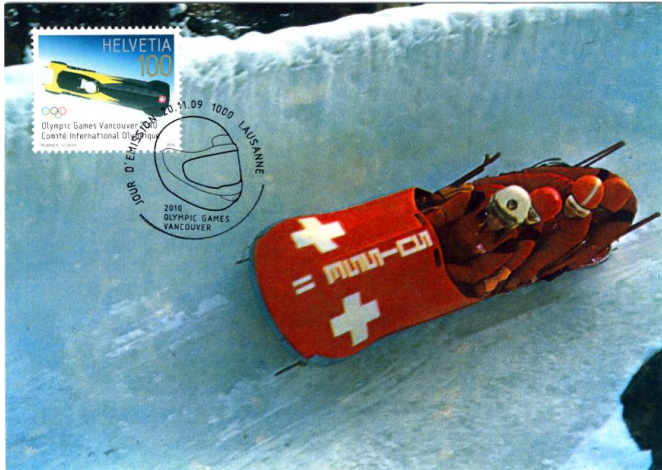

Réalisations de Cartes-Maximum Suisse-Novembre 2009

Piste de bob à quatre, SAINT MORITZ (GR).
Carte édition Orell Füssli SA, Zurich.
Oblitération illustrée Premier Jour d'émission
du 20 novembre 2009 à Lausanne (VD).